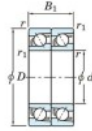

Roulement à bille simple rangée 7412-BDT-FY-JTEKT - 7412-BDT-FY-JTEKT

<https://www.123roulement.ch/roulement-palier/roulement-bille/simple-rangee/7412-bdt-fy-jtekt>

Boundary dimensions

Bearing No.	Boundary dimensions(mm)				Basic load ratings(kN)		Fatigue load factor		Limiting speeds(min-1)
	d	D	B	r1(r2)	Cr	Cor	C0r	10	
7412BDT FY	60	150	70	2.1 1.1	243	173	11.8	-	2800

CARACTÉRISTIQUES PRODUIT

Marque	JTEKT
N° Ean13	3616060657213
Diam. intérieur	60 mm
Diam. extérieur	150 mm
Epaisseur	70 mm
Vitesse limite	2800 rpm
Charge dynamique	243 kN
Charge statique	173 kN
Conditionnement	1

contact@123roulement.ch

+33 359 36 04 90

CRT4 de Lesquin 60 Rue Du Haut De Sainghin 59273 Fretin FRANCE