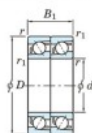

Roulement à bille simple rangée 7013-CDT-FY-JTEKT - 7013-CDT-FY-JTEKT

<https://www.123roulement.ch/roulement-palier/roulement-bille/simple-rangee/7013-cdt-fy-jtekt>

Boundary dimensions

Bearing No.	Boundary dimensions(mm)					Basic load ratings(kN)		Fatigue load factor		Limiting speeds(min-1)
	d	D	B	r1(mm)	r2(mm)	C_r	C_{0r}	C_r	C_{0r}	Grease lub.
7013CDT FY	65	100	36	1.1	0.6	75.2	68.7	3.85	15.9	7900

CARACTÉRISTIQUES PRODUIT

Marque	JTEKT
N° Ean13	3616060657282
Diam. intérieur	65 mm
Diam. extérieur	100 mm
Epaisseur	36 mm
Vitesse limite	7900 rpm
Charge dynamique	75.2 kN
Charge statique	68.7 kN
Conditionnement	1

contact@123roulement.ch

+33 359 36 04 90

CRT4 de Lesquin 60 Rue Du Haut De Sainghin 59273 Fretin FRANCE