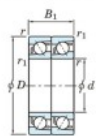

Roulement à bille simple rangée 7313-BDT-FY-JTEKT - 7313-BDT-FY-JTEKT

<https://www.123roulement.ch/roulement-palier/roulement-bille/simple-rangee/7313-bdt-fy-jtekt>

Boundary dimensions

Bearing No.	Boundary dimensions(mm)					Basic load ratings(kN)		Fatigue load factor		Limiting speeds(min-1)
	d	D	B	r1(mm)	r2(mm)	C_r	C_{0r}	C₁₀	f₀	Grease lub.
7313BDT FY	65	140	66	2.1	1.1	195	139	8.9	-	3500

CARACTÉRISTIQUES PRODUIT

Marque	JTEKT
N° Ean13	3616060657329
Diam. intérieur	65 mm
Diam. extérieur	140 mm
Epaisseur	66 mm
Vitesse limite	3500 rpm
Charge dynamique	195 kN
Charge statique	139 kN
Conditionnement	1

contact@123roulement.ch

+33 359 36 04 90

CRT4 de Lesquin 60 Rue Du Haut De Sainghin 59273 Fretin FRANCE