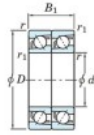

Roulement à bille simple rangée 7014-CDT-FY-JTEKT - 7014-CDT-FY-JTEKT

<https://www.123roulement.ch/roulement-palier/roulement-bille/simple-rangee/7014-cdt-fy-jtekt>

Boundary dimensions

Bearing No.	Boundary dimensions(mm)						Basic load ratings(kN)		Fatigue load factor		Limiting speeds(min-1)
	d	D	B	r1(mm)	r2(mm)	C_r	C_{0r}	C_u	f₀	Grease Lub.	
7014CDT FY	70	110	40	1.1	0.6	95.3	86	4.9	15.7	7300	

CARACTÉRISTIQUES PRODUIT

Marque	JTEKT
N° Ean13	3616060657428
Diam. intérieur	70 mm
Diam. intérieur	2.756" inch
Diam. extérieur	110 mm
Diam. extérieur	4.331" inch
Epaisseur	40 mm
Epaisseur	1.575" inch
Vitesse limite	7300 rpm
Charge dynamique	95.3 kN
Charge statique	86 kN
Conditionnement	1

contact@123roulement.ch

+33 359 36 04 90

CRT4 de Lesquin 60 Rue Du Haut De Sainghin 59273 Fretin FRANCE