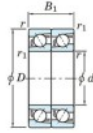

Roulement à bille simple rangée 7314-DT-FY-JTEKT - 7314-DT-FY-JTEKT

<https://www.123roulement.ch/roulement-palier/roulement-bille/simple-rangee/7314-dt-fy-jtekt>

Boundary dimensions

Bearing No.	Boundary dimensions(mm)					Basic load ratings(kN)		Fatigue load factor		Limiting speeds(min-1)
	d	D	B	r1(mm)	r1(min)	Cr	Co	C0	f0	Grease lub.
7314DT FY	70	150	70	2.1	1.1	239	172	11.4	-	4300

CARACTÉRISTIQUES PRODUIT

Marque	JTEKT
N° Ean13	3616060657480
Diam. intérieur	70 mm
Diam. extérieur	150 mm
Epaisseur	70 mm
Vitesse limite	4300 rpm
Charge dynamique	239 kN
Charge statique	172 kN
Conditionnement	1

contact@123roulement.ch

+33 359 36 04 90

CRT4 de Lesquin 60 Rue Du Haut De Sainghin 59273 Fretin FRANCE