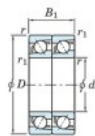

Roulement à bille simple rangée 7414-BDT-FY-JTEKT - 7414-BDT-FY-JTEKT

<https://www.123roulement.ch/roulement-palier/roulement-bille/simple-rangee/7414-bdt-fy-jtekt>

Boundary dimensions

Bearing No.	Boundary dimensions(mm)					Basic load ratings(kN)		Fatigue load factor		Limiting speeds(min-1)
	d	D	B	r1(mm)	r2(mm)	C0	C0r	C10	f0	Grease lub.
7414BDT FY	70	180	84	3	1.1	301	237	10.9	-	2300

CARACTÉRISTIQUES PRODUIT

Marque	JTEKT
N° Ean13	3616060657503
Diam. intérieur	70 mm
Diam. extérieur	180 mm
Epaisseur	84 mm
Vitesse limite	2300 rpm
Charge dynamique	301 kN
Charge statique	237 kN
Conditionnement	1

contact@123roulement.ch

+33 359 36 04 90

CRT4 de Lesquin 60 Rue Du Haut De Sainghin 59273 Fretin FRANCE