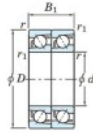

Roulement à bille simple rangée 7015-BDT-FY-JTEKT - 7015-BDT-FY-JTEKT

<https://www.123roulement.ch/roulement-palier/roulement-bille/simple-rangee/7015-bdt-fy-jtekt>

Boundary dimensions

Bearing No.	Boundary dimensions(mm)					Basic load ratings(kN)		Fatigue load factor		Limiting speeds(min-1)
	d	D	B	r1(mm)	r2(mm)	Cr	Cor	Cu	f0	Grease Lub
7015BDT FY	75	115	40	1.1	0.6	79.3	75.2	3.95	-	3800

CARACTÉRISTIQUES PRODUIT

Marque	JTEKT
N° Ean13	3616060657572
Diam. intérieur	75 mm
Diam. extérieur	115 mm
Epaisseur	40 mm
Vitesse limite	3800 rpm
Charge dynamique	79.3 kN
Charge statique	75.2 kN
Conditionnement	1

contact@123roulement.ch

+33 359 36 04 90

CRT4 de Lesquin 60 Rue Du Haut De Sainghin 59273 Fretin FRANCE