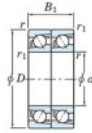

Roulement à bille simple rangée 7215-CDT-FY-JTEKT - 7215-CDT-FY-JTEKT

<https://www.123roulement.ch/roulement-palier/roulement-bille/simple-rangee/7215-cdt-fy-jtekt>

Boundary dimensions

Bearing No.	Boundary dimensions(mm)					Basic load ratings(kN)		Fatigue load factor		Limiting speeds(min-1)
	d	D	B	r1(mm)	r2(mm)	C_r	C_{0r}	C_u	f₀	Grease Lub.
7215CDT FY	75	130	50	1.5	1	175	141	8.95	14.6	6400

CARACTÉRISTIQUES PRODUIT

Marque	JTEKT
N° Ean13	3616060657633
Diam. intérieur	75 mm
Diam. extérieur	130 mm
Epaisseur	50 mm
Vitesse limite	6400 rpm
Charge dynamique	175 kN
Charge statique	141 kN
Conditionnement	1

contact@123roulement.ch

+33 359 36 04 90

CRT4 de Lesquin 60 Rue Du Haut De Sainghin 59273 Fretin FRANCE