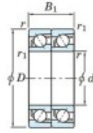

Roulement à bille simple rangée 7315-BDT-FY-JTEKT - 7315-BDT-FY-JTEKT

<https://www.123roulement.ch/roulement-palier/roulement-bille/simple-rangee/7315-bdt-fy-jtekt>

Boundary dimensions

Bearing No.	Boundary dimensions(mm)				Basic load ratings(kN)		Fatigue load factor		Limiting speeds(min-1)
	d	D	B	r1(mm)	r2(mm)	Cr	C0r	C0	Grease Lub.
7315BDT FY	75	160	74	2.1	1.1	239	178	10.7	3000

CARACTÉRISTIQUES PRODUIT

Marque	JTEKT
N° Ean13	3616060657640
Diam. intérieur	75 mm
Diam. extérieur	160 mm
Epaisseur	74 mm
Vitesse limite	3000 rpm
Charge dynamique	239 kN
Charge statique	178 kN
Conditionnement	1

contact@123roulement.ch

+33 359 36 04 90

CRT4 de Lesquin 60 Rue Du Haut De Sainghin 59273 Fretin FRANCE