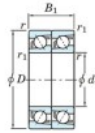

Roulement à bille simple rangée 7216-BDT-FY-JTEKT - 7216-BDT-FY-JTEKT

<https://www.123roulement.ch/roulement-palier/roulement-bille/simple-rangee/7216-bdt-fy-jtekt>

Boundary dimensions

Bearing No.	Boundary dimensions(mm)					Basic load ratings(kN)		Fatigue load factor		Limiting speeds(min-1)
	d	D	B	r1(mm)	r2(mm)	Cr	C0r	C0i	H0	Grease lub.
7216BDT FY	80	140	52	2	1	157	130	7,15	-	3200

CARACTÉRISTIQUES PRODUIT

Marque	JTEKT
N° Ean13	3616060657756
Diam. intérieur	80 mm
Diam. intérieur	3.15" inch
Diam. extérieur	140 mm
Diam. extérieur	5.512" inch
Epaisseur	52 mm
Epaisseur	2.047" inch
Vitesse limite	3200 rpm
Charge dynamique	157 kN
Charge statique	130 kN
Conditionnement	1

contact@123roulement.ch

+33 359 36 04 90

CRT4 de Lesquin 60 Rue Du Haut De Sainghin 59273 Fretin FRANCE