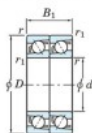

Roulement à bille simple rangée 7216-CDT-FY-JTEKT - 7216-CDT-FY-JTEKT

<https://www.123roulement.ch/roulement-palier/roulement-bille/simple-rangee/7216-cdt-fy-jtekt>

Boundary dimensions

Bearing No.	Boundary dimensions(mm)				Basic load ratings(kN)		Fatigue load factor		Limiting speeds(min-1)
	d	D	B	r1(max)	C_r	C_{0r}	C₁₀	f₀	
7216CDT FY	80	140	52	2	189	155	9.4	14.7	5900 Grease Lub.

CARACTÉRISTIQUES PRODUIT

Marque	JTEKT
N° Ean13	3616060657770
Diam. intérieur	80 mm
Diam. intérieur	3.15" inch
Diam. extérieur	140 mm
Diam. extérieur	5.512" inch
Epaisseur	52 mm
Epaisseur	2.047" inch
Vitesse limite	5900 rpm
Charge dynamique	189 kN
Charge statique	155 kN
Conditionnement	1

contact@123roulement.ch

+33 359 36 04 90

CRT4 de Lesquin 60 Rue Du Haut De Sainghin 59273 Fretin FRANCE