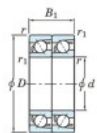

Roulement à bille simple rangée 7316-DT-FY-JTEKT - 7316-DT-FY-JTEKT

<https://www.123roulement.ch/roulement-palier/roulement-bille/simple-rangee/7316-dt-fy-jtekt>

Boundary dimensions

Bearing No.	Boundary dimensions(mm)					Basic load ratings(kN)		Fatigue load limit(kN)	Fatigue factor	Limiting speeds(min-1)
	d	D	B	r1(max)	r2(max)	C0	C0*	C0	f0	Grease lub.
7316DT FY	80	170	78	2.1	1.1	282	218	13.5	-	3800

CARACTÉRISTIQUES PRODUIT

Marque	JTEKT
N° Ean13	3616060657794
Diam. intérieur	80 mm
Diam. extérieur	170 mm
Epaisseur	78 mm
Vitesse limite	3800 rpm
Charge dynamique	282 kN
Charge statique	218 kN
Conditionnement	1

contact@123roulement.ch

+33 359 36 04 90

CRT4 de Lesquin 60 Rue Du Haut De Sainghin 59273 Fretin FRANCE