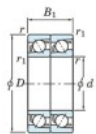

Roulement à bille simple rangée 7316-CDT-FY-JTEKT - 7316-CDT-FY-JTEKT

<https://www.123roulement.ch/roulement-palier/roulement-bille/simple-rangee/7316-cdt-fy-jtekt>

Boundary dimensions

Bearing No.	Boundary dimensions(mm)					Basic load ratings(kN)		Fatigue load factor		Limiting speeds(min-1) Grease lub.
	d	D	B	r1(mm)	r2(mm)	Cr	Cor	Cu	f0	
7316CDT FY	80	170	78	2.1	1.1	302	233	15.4	13.5	5200

CARACTÉRISTIQUES PRODUIT

Marque	JTEKT
N° Ean13	3616060657800
Diam. intérieur	80 mm
Diam. intérieur	3.15" inch
Diam. extérieur	170 mm
Diam. extérieur	6.693" inch
Epaisseur	78 mm
Epaisseur	3.071" inch
Vitesse limite	5200 rpm
Charge dynamique	302 kN
Charge statique	233 kN
Conditionnement	1

contact@123roulement.ch

+33 359 36 04 90

CRT4 de Lesquin 60 Rue Du Haut De Sainghin 59273 Fretin FRANCE