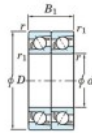

Roulement à bille simple rangée 7416-DT-FY-JTEKT - 7416-DT-FY-JTEKT

<https://www.123roulement.ch/roulement-palier/roulement-bille/simple-rangee/7416-dt-fy-jtekt>

Boundary dimensions

Bearing No.	Boundary dimensions(mm)					Basic load ratings(kN)		Fatigue load limit(kN)	Factor	Limiting speeds(min-1)
	d	D	B1	r1(mm)	r2(mm)	Cr	C0r			
7416DT FY	80	200	96	3	1.1	391	332	14.4	-	2400

CARACTÉRISTIQUES PRODUIT

Marque	JTEKT
N° Ean13	3616060657824
Diam. intérieur	80 mm
Diam. extérieur	200 mm
Epaisseur	96 mm
Vitesse limite	2400 rpm
Charge dynamique	391 kN
Charge statique	332 kN
Conditionnement	1

contact@123roulement.ch

+33 359 36 04 90

CRT4 de Lesquin 60 Rue Du Haut De Sainghin 59273 Fretin FRANCE