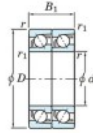

Roulement à bille simple rangée 7217-BDT-FY-JTEKT - 7217-BDT-FY-JTEKT

<https://www.123roulement.ch/roulement-palier/roulement-bille/simple-rangee/7217-bdt-fy-jtekt>

Boundary dimensions

Bearing No.	Boundary dimensions(mm)				Basic load ratings(kN)		Fatigue load factor		Limiting speeds(min-1)
	d	D	B	r1(r1)min	C_r	C_{0r}	f₀	Grease lub.	
7217BDT FY	85	150	56	2	181	152	8.15	-	3000

CARACTÉRISTIQUES PRODUIT

Marque	JTEKT
N° Ean13	3616060657893
Diam. intérieur	85 mm
Diam. extérieur	150 mm
Epaisseur	56 mm
Vitesse limite	3000 rpm
Charge dynamique	181 kN
Charge statique	152 kN
Conditionnement	1

contact@123roulement.ch

+33 359 36 04 90

CRT4 de Lesquin 60 Rue Du Haut De Sainghin 59273 Fretin FRANCE