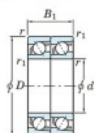

Roulement à bille simple rangée 7217-DT-FY-JTEKT - 7217-DT-FY-JTEKT

<https://www.123roulement.ch/roulement-palier/roulement-bille/simple-rangee/7217-dt-fy-jtekt>

Boundary dimensions

Bearing No.	Boundary dimensions(mm)					Basic load ratings(kN)		Fatigue load limit(kN)	factor	Limiting speeds(min-1)
	d	D	B	r1(mm)	r2(mm)	C0	C0r			
7217DT FY	85	150	56	2	1	200	167	9.4	-	4000

CARACTÉRISTIQUES PRODUIT

Marque	JTEKT
N° Ean13	3616060657909
Diam. intérieur	85 mm
Diam. extérieur	150 mm
Épaisseur	56 mm
Vitesse limite	4000 rpm
Charge dynamique	200 kN
Charge statique	167 kN
Conditionnement	1

contact@123roulement.ch

+33 359 36 04 90

CRT4 de Lesquin 60 Rue Du Haut De Sainghin 59273 Fretin FRANCE