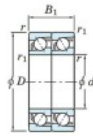

Roulement à bille simple rangée 7317-BDT-FY-JTEKT - 7317-BDT-FY-JTEKT

<https://www.123roulement.ch/roulement-palier/roulement-bille/simple-rangee/7317-bdt-fy-jtekt>

Boundary dimensions

Bearing No.	Boundary dimensions(mm)					Basic load ratings(kN)		Fatigue load factor	Limiting speeds(min-1)
	d	D	B	r1(mm)	r2(mm)	Cr	Cor	Ca	Grease lub.
7317BDT FY	85	180	82	3	1.1	279	223	12.6	2700

CARACTÉRISTIQUES PRODUIT

Marque	JTEKT
N° Ean13	3616060657923
Diam. intérieur	85 mm
Diam. intérieur	3.346" inch
Diam. extérieur	180 mm
Diam. extérieur	7.087" inch
Epaisseur	82 mm
Epaisseur	3.228" inch
Vitesse limite	2700 rpm
Charge dynamique	279 kN
Charge statique	223 kN
Conditionnement	1

contact@123roulement.ch

+33 359 36 04 90

CRT4 de Lesquin 60 Rue Du Haut De Sainghin 59273 Fretin FRANCE