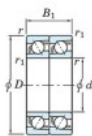

Roulement à bille simple rangée 7918-CDT-FY-JTEKT - 7918-CDT-FY-JTEKT

<https://www.123roulement.ch/roulement-palier/roulement-bille/simple-rangee/7918-cdt-fy-jtekt>

Boundary dimensions

Bearing No.	Boundary dimensions(mm)					Basic load ratings(kN)		Fatigue load factor		Limiting speeds(min-1)
	d	D	B	r1(mm)	r2(mm)	C_r	C_{0r}	C₁₀	f₀	Grease lub.
7918CDT FY	90	125	36	1.1	0.6	80.3	85.2	4.25	16.6	6200

CARACTÉRISTIQUES PRODUIT

Marque	JTEKT
N° Ean13	3616060657985
Diam. intérieur	90 mm
Diam. intérieur	3.543" inch
Diam. extérieur	125 mm
Diam. extérieur	4.921" inch
Epaisseur	36 mm
Epaisseur	1.417" inch
Vitesse limite	6200 rpm
Charge dynamique	80.3 kN
Charge statique	85.2 kN
Conditionnement	1

contact@123roulement.ch

+33 359 36 04 90

CRT4 de Lesquin 60 Rue Du Haut De Sainghin 59273 Fretin FRANCE