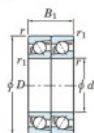

Roulement à bille simple rangée 7018-DT-FY-JTEKT - 7018-DT-FY-JTEKT

<https://www.123roulement.ch/roulement-palier/roulement-bille/simple-rangee/7018-dt-fy-jtekt>

Boundary dimensions

Bearing No.	Boundary dimensions(mm)					Basic load ratings(kN)		Fatigue load factor		Limiting speeds(min-1)
	d	D	B	r1(max)	r2(max)	C_r	C_{0r}	f₀	f₀	Grease lub.
7018DT FY	90	140	48	1.5	1	132	127	6.45	-	4100

CARACTÉRISTIQUES PRODUIT

Marque	JTEKT
N° Ean13	3616060658012
Diam. intérieur	90 mm
Diam. extérieur	140 mm
Epaisseur	48 mm
Vitesse limite	4100 rpm
Charge dynamique	132 kN
Charge statique	127 kN
Conditionnement	1

contact@123roulement.ch

+33 359 36 04 90

CRT4 de Lesquin 60 Rue Du Haut De Sainghin 59273 Fretin FRANCE