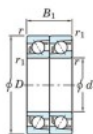

Roulement à bille simple rangée 7418-BDT-FY-JTEKT - 7418-BDT-FY-JTEKT

<https://www.123roulement.ch/roulement-palier/roulement-bille/simple-rangee/7418-bdt-fy-jtekt>

Boundary dimensions

Bearing No.	Boundary dimensions(mm)					Basic load ratings(kN)		Fatigue load factor		Limiting speeds(min-1)
	d	D	B	r1(mm)	r1(max)	C_r	C_{0r}	C_u	f₀	Grease Lub.
7418BDT FY	90	225	108	4	1.5	406	364	15	-	1800

CARACTÉRISTIQUES PRODUIT

Marque	JTEKT
N° Ean13	3616060658098
Diam. intérieur	90 mm
Diam. extérieur	225 mm
Epaisseur	108 mm
Vitesse limite	1800 rpm
Charge dynamique	406 kN
Charge statique	364 kN
Conditionnement	1

contact@123roulement.ch

+33 359 36 04 90

CRT4 de Lesquin 60 Rue Du Haut De Sainghin 59273 Fretin FRANCE