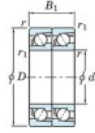

Roulement à bille simple rangée 7019-CDT-FY-JTEKT - 7019-CDT-FY-JTEKT

<https://www.123roulement.ch/roulement-palier/roulement-bille/simple-rangee/7019-cdt-fy-jtekt>

Boundary dimensions

Bearing No.	Boundary dimensions(mm)					Basic load ratings(kN)		Fatigue load factor		Limiting speeds(min-1)
	d	D	B	r1(mm)	r2(mm)	C	C0	C1	C2	Grease Lub.
7019CDT FY	95	145	48	1.5	1	149	147	7.4	15.9	5300

CARACTÉRISTIQUES PRODUIT

Marque	JTEKT
N° Ean13	3616060658166
Diam. intérieur	95 mm
Diam. extérieur	145 mm
Epaisseur	48 mm
Vitesse limite	5300 rpm
Charge dynamique	149 kN
Charge statique	147 kN
Conditionnement	1

contact@123roulement.ch

+33 359 36 04 90

CRT4 de Lesquin 60 Rue Du Haut De Sainghin 59273 Fretin FRANCE