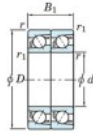

Roulement à bille simple rangée 7219-CDT-FY-JTEKT - 7219-CDT-FY-JTEKT

<https://www.123roulement.ch/roulement-palier/roulement-bille/simple-rangee/7219-cdt-fy-jtekt>

Boundary dimensions

Bearing No.	Boundary dimensions(mm)					Basic load ratings(kN)		Fatigue load factor		Limiting speeds(min-1) Grease lub.
	d	D	B	r1(max)	r2(max)	Cr	C0r	C0	B	
7219CDT FY	95	170	64	2.1	1.1	269	224	12.6	14.6	4900

CARACTÉRISTIQUES PRODUIT

Marque	JTEKT
N° Ean13	3616060658197
Diam. intérieur	95 mm
Diam. intérieur	3.74" inch
Diam. extérieur	170 mm
Diam. extérieur	6.693" inch
Epaisseur	64 mm
Epaisseur	2.52" inch
Vitesse limite	4900 rpm
Charge dynamique	269 kN
Charge statique	224 kN
Conditionnement	1

contact@123roulement.ch

+33 359 36 04 90

CRT4 de Lesquin 60 Rue Du Haut De Sainghin 59273 Fretin FRANCE