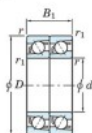

Roulement à bille simple rangée 7920-CDT-FY-JTEKT - 7920-CDT-FY-JTEKT

<https://www.123roulement.ch/roulement-palier/roulement-bille/simple-rangee/7920-cdt-fy-jtekt>

Boundary dimensions

Bearing No.	Boundary dimensions(mm)						Basic load ratings(kN)		Fatigue load factor		Limiting speeds(min-1)
	d	D	B	r1(min)	r1(max)	Cr	Cor	C0	f0	Grease Lub.	
7920CDT FY	100	140	40	1.1	0.6	113	117	5.65	16.3	5500	

CARACTÉRISTIQUES PRODUIT

Marque	JTEKT
N° Ean13	3616060658241
Diam. intérieur	100 mm
Diam. extérieur	140 mm
Epaisseur	40 mm
Vitesse limite	5500 rpm
Charge dynamique	113 kN
Charge statique	117 kN
Conditionnement	1

contact@123roulement.ch

+33 359 36 04 90

CRT4 de Lesquin 60 Rue Du Haut De Sainghin 59273 Fretin FRANCE