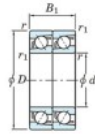

Roulement à bille simple rangée 7020-BDT-FY-JTEKT - 7020-BDT-FY-JTEKT

<https://www.123roulement.ch/roulement-palier/roulement-bille/simple-rangee/7020-bdt-fy-jtekt>

Boundary dimensions

Bearing No.	Boundary dimensions(mm)					Basic load ratings(kN)		Fatigue load factor		Limiting speeds(min-1)
	d	D	B	r1(mm)	r1(max)	Cr	Cor	S0	S1	Grease lub.
7020BDT FY	100	150	48	1.5	1	124	127	5.9	-	2800

CARACTÉRISTIQUES PRODUIT

Marque	JTEKT
N° Ean13	3616060658265
Diam. intérieur	100 mm
Diam. extérieur	150 mm
Épaisseur	48 mm
Vitesse limite	2800 rpm
Charge dynamique	124 kN
Charge statique	127 kN
Conditionnement	1

contact@123roulement.ch

+33 359 36 04 90

CRT4 de Lesquin 60 Rue Du Haut De Sainghin 59273 Fretin FRANCE