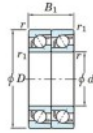

Roulement à bille simple rangée 7020-CDT-FY-JTEKT - 7020-CDT-FY-JTEKT

<https://www.123roulement.ch/roulement-palier/roulement-bille/simple-rangee/7020-cdt-fy-jtekt>

Boundary dimensions

Bearing No.	Boundary dimensions(mm)					Basic load ratings(kN)		Fatigue load factor		Limiting speeds(min-1)
	d	D	B	r1(max)	r2(max)	C0	C0r	C10	10	Grease lub.
7020CDT FY	100	150	48	1.5	1	153	154	7.65	16	5200

CARACTÉRISTIQUES PRODUIT

Marque	JTEKT
N° Ean13	3616060658289
Diam. intérieur	100 mm
Diam. extérieur	150 mm
Epaisseur	48 mm
Vitesse limite	5200 rpm
Charge dynamique	153 kN
Charge statique	154 kN
Conditionnement	1

contact@123roulement.ch

+33 359 36 04 90

CRT4 de Lesquin 60 Rue Du Haut De Sainghin 59273 Fretin FRANCE