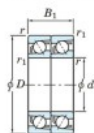

Roulement à bille simple rangée 7221-CDT-FY-JTEKT - 7221-CDT-FY-JTEKT

<https://www.123roulement.ch/roulement-palier/roulement-bille/simple-rangee/7221-cdt-fy-jtekt>

Boundary dimensions

Bearing No.	Boundary dimensions(mm)					Basic load ratings(kN)		Fatigue load factor		Limiting speeds(min-1)
	d	D	B	r1(mm)	r2(mm)	C0	C0R	C10	B0	
7221CDT FY	105	190	72	2.1	1.1	330	287	15.2	14.6	4300

CARACTÉRISTIQUES PRODUIT

Marque	JTEKT
N° Ean13	3616060658432
Diam. intérieur	105 mm
Diam. extérieur	190 mm
Epaisseur	72 mm
Vitesse limite	4300 rpm
Charge dynamique	330 kN
Charge statique	287 kN
Conditionnement	1

contact@123roulement.ch

+33 359 36 04 90

CRT4 de Lesquin 60 Rue Du Haut De Sainghin 59273 Fretin FRANCE