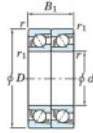

Roulement à bille simple rangée 7222-BDT-FY-JTEKT - 7222-BDT-FY-JTEKT

<https://www.123roulement.ch/roulement-palier/roulement-bille/simple-rangee/7222-bdt-fy-jtekt>

Boundary dimensions

Bearing No.	Boundary dimensions(mm)					Basic load ratings(kN)		Fatigue load factor		Limiting speeds(min-1)
	d	D	B	r1(mm)	r2(mm)	C_r	C_{0r}	C_u	f₀	Grease lub.
7222BDT FY	110	200	76	2.1	1.1	298	270	12.7	-	2200

CARACTÉRISTIQUES PRODUIT

Marque	JTEKT
N° Ean13	3616060658531
Diam. intérieur	110 mm
Diam. extérieur	200 mm
Epaisseur	76 mm
Vitesse limite	2200 rpm
Charge dynamique	298 kN
Charge statique	270 kN
Conditionnement	1

contact@123roulement.ch

+33 359 36 04 90

CRT4 de Lesquin 60 Rue Du Haut De Sainghin 59273 Fretin FRANCE