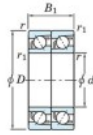

Roulement à bille simple rangée 7222-CDT-FY-JTEKT - 7222-CDT-FY-JTEKT

<https://www.123roulement.ch/roulement-palier/roulement-bille/simple-rangee/7222-cdt-fy-jtekt>

Boundary dimensions

Bearing No.	Boundary dimensions(mm)					Basic load ratings(kN)		Fatigue load factor		Limiting speeds(min-1)
	d	D	B	r1(mm)	r2(mm)	Cr	Cor	C0	f0	Grease Lub
7222CDT FY	110	200	76	2.1	1.1	357	321	16.7	14.5	4100

CARACTÉRISTIQUES PRODUIT

Marque	JTEKT
N° Ean13	3616060658555
Diam. intérieur	110 mm
Diam. intérieur	4.331" inch
Diam. extérieur	200 mm
Diam. extérieur	7.874" inch
Epaisseur	76 mm
Epaisseur	2.992" inch
Vitesse limite	4100 rpm
Charge dynamique	357 kN
Charge statique	321 kN
Conditionnement	1

contact@123roulement.ch

+33 359 36 04 90

CRT4 de Lesquin 60 Rue Du Haut De Sainghin 59273 Fretin FRANCE