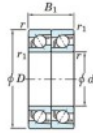

Roulement à bille simple rangée 7322-BDT-FY-JTEKT - 7322-BDT-FY-JTEKT

<https://www.123roulement.ch/roulement-palier/roulement-bille/simple-rangee/7322-bdt-fy-jtekt>

Boundary dimensions

Bearing No.	Boundary dimensions(mm)					Basic load ratings(kN)		Fatigue load factor		Limiting speeds(min-1)
	d	D	B	r1(mm)	r2(mm)	Cr	Cor	C0	f0	Grease lub.
7322BDT FY	110	240	100	3	1.1	433	416	16.1	-	1900

CARACTÉRISTIQUES PRODUIT

Marque	JTEKT
N° Ean13	3616060658562
Diam. intérieur	110 mm
Diam. intérieur	4.331" inch
Diam. extérieur	240 mm
Diam. extérieur	9.449" inch
Epaisseur	100 mm
Epaisseur	3.937" inch
Vitesse limite	1900 rpm
Charge dynamique	433 kN
Charge statique	416 kN
Conditionnement	1

contact@123roulement.ch

+33 359 36 04 90

CRT4 de Lesquin 60 Rue Du Haut De Sainghin 59273 Fretin FRANCE