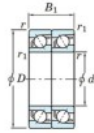

Roulement à bille simple rangée 7024-DT-FY-JTEKT - 7024-DT-FY-JTEKT

<https://www.123roulement.ch/roulement-palier/roulement-bille/simple-rangee/7024-dt-fy-jtekt>

Boundary dimensions

Bearing No.	Boundary dimensions(mm)					Basic load ratings(kN)		Fatigue load factor		Limiting speeds(min-1)
	d	D	B	r2(min)	r1(max)	C0	C0R	C0	R0	Grease lub.
7024DT FY	120	180	56	2	1	196	206	9	-	3100

CARACTÉRISTIQUES PRODUIT

Marque	JTEKT
N° Ean13	3616060658630
Diam. intérieur	120 mm
Diam. extérieur	180 mm
Epaisseur	56 mm
Vitesse limite	3100 rpm
Charge dynamique	196 kN
Charge statique	206 kN
Conditionnement	1

contact@123roulement.ch

+33 359 36 04 90

CRT4 de Lesquin 60 Rue Du Haut De Sainghin 59273 Fretin FRANCE