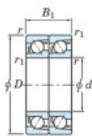

Roulement à bille simple rangée 7224-CDT-FY-JTEKT - 7224-CDT-FY-JTEKT

<https://www.123roulement.ch/roulement-palier/roulement-bille/simple-rangee/7224-cdt-fy-jtekt>

Boundary dimensions

Bearing No.	Boundary dimensions(mm)					Basic load ratings(kN)		Fatigue load factor		Limiting speeds(min-1)
	d	D	B	r1(mm)	r2(mm)	Cr	Cor	C0	f0	Grease Lub.
7224CDT FY	120	215	80	2.1	1.1	385	359	17.9	14.6	3800

CARACTÉRISTIQUES PRODUIT

Marque	JTEKT
N° Ean13	3616060658685
Diam. intérieur	120 mm
Diam. extérieur	215 mm
Epaisseur	80 mm
Vitesse limite	3800 rpm
Charge dynamique	385 kN
Charge statique	359 kN
Conditionnement	1

contact@123roulement.ch

+33 359 36 04 90

CRT4 de Lesquin 60 Rue Du Haut De Sainghin 59273 Fretin FRANCE