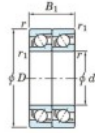

Roulement à bille simple rangée 7324-CDT-FY-JTEKT - 7324-CDT-FY-JTEKT

<https://www.123roulement.ch/roulement-palier/roulement-bille/simple-rangee/7324-cdt-fy-jtekt>

Boundary dimensions

Bearing No.	Boundary dimensions(mm)					Basic load ratings(kN)		Fatigue load factor		Limiting speeds(min-1)
	d	D	B	r1(mm)	r2(mm)	Cr	Cor	C0	f0	Grease lub
7324CDT FY	120	260	110	3	1.1	538	542	20.3	13.7	3300

CARACTÉRISTIQUES PRODUIT

Marque	JTEKT
N° Ean13	3616060658715
Diam. intérieur	120 mm
Diam. extérieur	260 mm
Epaisseur	110 mm
Vitesse limite	3300 rpm
Charge dynamique	538 kN
Charge statique	542 kN
Conditionnement	1

contact@123roulement.ch

+33 359 36 04 90

CRT4 de Lesquin 60 Rue Du Haut De Sainghin 59273 Fretin FRANCE