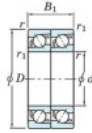

Roulement à bille simple rangée 7926-CDT-FY-JTEKT - 7926-CDT-FY-JTEKT

<https://www.123roulement.ch/roulement-palier/roulement-bille/simple-rangee/7926-cdt-fy-jtekt>

Boundary dimensions

Bearing No.	Boundary dimensions(mm)					Basic load ratings(kN)		Fatigue load factor	Limiting speeds(min-1)
	d	D	B	r max	r1 max	Cr	Cor	C0	l0 (Grease lub.)
7926CDT FY	130	180	48	1.5	1	177	200	8.45	16.4 4300

CARACTÉRISTIQUES PRODUIT

Marque	JTEKT
N° Ean13	3616060658739
Diam. intérieur	130 mm
Diam. extérieur	180 mm
Epaisseur	48 mm
Vitesse limite	4300 rpm
Charge dynamique	177 kN
Charge statique	200 kN
Conditionnement	1

contact@123roulement.ch

+33 359 36 04 90

CRT4 de Lesquin 60 Rue Du Haut De Sainghin 59273 Fretin FRANCE