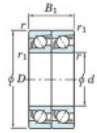

Roulement à bille simple rangée 7026-DT-FY-JTEKT - 7026-DT-FY-JTEKT

<https://www.123roulement.ch/roulement-palier/roulement-bille/simple-rangee/7026-dt-fy-jtekt>

Boundary dimensions

Bearing No.	Boundary dimensions(mm)					Basic load ratings(kN)		Fatigue load factor	Limiting speeds(min-1)
	d	D	B	r1(max)	r1(min)	C0	C10		
7026DT FY	130	200	66	2	1	238	251	10.5	2800

CARACTÉRISTIQUES PRODUIT

Marque	JTEKT
N° Ean13	3616060658760
Diam. intérieur	130 mm
Diam. intérieur	5.118" inch
Diam. extérieur	200 mm
Diam. extérieur	7.874" inch
Epaisseur	66 mm
Epaisseur	2.598" inch
Vitesse limite	2800 rpm
Charge dynamique	238 kN
Charge statique	251 kN
Conditionnement	1

contact@123roulement.ch

+33 359 36 04 90

CRT4 de Lesquin 60 Rue Du Haut De Sainghin 59273 Fretin FRANCE