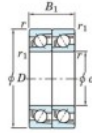

Roulement à bille simple rangée 7026-CDT-FY-JTEKT - 7026-CDT-FY-JTEKT

<https://www.123roulement.ch/roulement-palier/roulement-bille/simple-rangee/7026-cdt-fy-jtekt>

Boundary dimensions

Bearing No.	Boundary dimensions(mm)					Basic load ratings(kN)		Fatigue load factor		Limiting speeds(min-1)
	d	D	B	r1max	r1min	C_r	C_{0r}	C_{0c}	n	Grease lub.
7026CDT FY	130	200	66	2	1	262	274	11.9	15.9	3900

CARACTÉRISTIQUES PRODUIT

Marque	JTEKT
N° Ean13	3616060658777
Diam. intérieur	130 mm
Diam. intérieur	5.118" inch
Diam. extérieur	200 mm
Diam. extérieur	7.874" inch
Epaisseur	66 mm
Epaisseur	2.598" inch
Vitesse limite	3900 rpm
Charge dynamique	262 kN
Charge statique	274 kN
Conditionnement	1

contact@123roulement.ch

+33 359 36 04 90

CRT4 de Lesquin 60 Rue Du Haut De Sainghin 59273 Fretin FRANCE