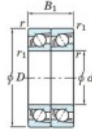

Roulement à bille simple rangée 7226-BDT-FY-JTEKT - 7226-BDT-FY-JTEKT

<https://www.123roulement.ch/roulement-palier/roulement-bille/simple-rangee/7226-bdt-fy-jtekt>

Boundary dimensions

Bearing No.	Boundary dimensions(mm)					Basic load ratings(kN)		Fatigue load factor		Limiting speeds(min-1)
	d	D	B	r1(mm)	r2(mm)	C_r	C_{0r}	C_u	f₀	Grease lub.
7226BDT FY	130	230	80	3	1.1	360	360	13.9	-	1900

CARACTÉRISTIQUES PRODUIT

Marque	JTEKT
N° Ean13	3616060658784
Diam. intérieur	130 mm
Diam. extérieur	230 mm
Epaisseur	80 mm
Vitesse limite	1900 rpm
Charge dynamique	360 kN
Charge statique	360 kN
Conditionnement	1

contact@123roulement.ch

+33 359 36 04 90

CRT4 de Lesquin 60 Rue Du Haut De Sainghin 59273 Fretin FRANCE