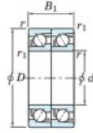

Roulement à bille simple rangée 7226-DT-FY-JTEKT - 7226-DT-FY-JTEKT

<https://www.123roulement.ch/roulement-palier/roulement-bille/simple-rangee/7226-dt-fy-jtekt>

Boundary dimensions

Bearing No.	Boundary dimensions(mm)					Basic load ratings(kN)		Fatigue load limit(kN)		Factor	Limiting speeds(min-1)
	d	D	B	r1(mm)	r2(mm)	C	C0	C1	C2		
7226DT FY	130	230	80	3	1.1	398	395	15.2	-	-	2500

CARACTÉRISTIQUES PRODUIT

Marque	JTEKT
N° Ean13	3616060658791
Diam. intérieur	130 mm
Diam. extérieur	230 mm
Épaisseur	80 mm
Vitesse limite	2500 rpm
Charge dynamique	398 kN
Charge statique	395 kN
Conditionnement	1

contact@123roulement.ch

+33 359 36 04 90

CRT4 de Lesquin 60 Rue Du Haut De Sainghin 59273 Fretin FRANCE