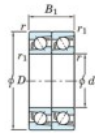

Roulement à bille simple rangée 7326-BDT-FY-JTEKT - 7326-BDT-FY-JTEKT

<https://www.123roulement.ch/roulement-palier/roulement-bille/simple-rangee/7326-bdt-fy-jtekt>

Boundary dimensions

Bearing No.	Boundary dimensions(mm)					Basic load ratings(kN)		Fatigue load factor		Limiting speeds(min-1)
	d	D	B	r1(mm)	r2(mm)	Cr	C0r	Cu	f0	Grease Lub
7326BDT FY	130	280	116	4	1.5	507	536	19.4	-	1600

CARACTÉRISTIQUES PRODUIT

Marque	JTEKT
N° Ean13	3616060658821
Diam. intérieur	130 mm
Diam. intérieur	5.118" inch
Diam. extérieur	280 mm
Diam. extérieur	11.024" inch
Epaisseur	116 mm
Epaisseur	4.567" inch
Vitesse limite	1600 rpm
Charge dynamique	507 kN
Charge statique	536 kN
Conditionnement	1

contact@123roulement.ch

+33 359 36 04 90

CRT4 de Lesquin 60 Rue Du Haut De Sainghin 59273 Fretin FRANCE