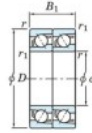

Roulement à bille simple rangée 7928-CDT-JTEKT - 7928-CDT-JTEKT

<https://www.123roulement.ch/roulement-palier/roulement-bille/simple-rangee/7928-cdt-jtekt>

Boundary dimensions

Bearing No.	Boundary dimensions(mm)					Basic load ratings(kN)		Fatigue load factor		Limiting speeds(min-1)
	d	D	B	r1(min)	r2(min)	Cr	CDr	Cu	f0	Grease Lub
7928CDT FY	140	190	48	1.5	1	179	210	8.45	16.6	4000

CARACTÉRISTIQUES PRODUIT

Marque	JTEKT
N° Ean13	3616060658869
Diam. intérieur	140 mm
Diam. extérieur	190 mm
Epaisseur	48 mm
Vitesse limite	4000 rpm
Charge dynamique	179 kN
Charge statique	210 kN
Conditionnement	1

contact@123roulement.ch

+33 359 36 04 90

CRT4 de Lesquin 60 Rue Du Haut De Sainghin 59273 Fretin FRANCE