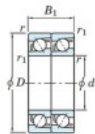

Roulement à bille simple rangée 7328-BDT-FY-JTEKT - 7328-BDT-FY-JTEKT

<https://www.123roulement.ch/roulement-palier/roulement-bille/simple-rangee/7328-bdt-fy-jtekt>

Boundary dimensions

Bearing No.	Boundary dimensions(mm)					Basic load ratings(kN)		Fatigue load factor		Limiting speeds(min-1)
	d	D	B	r1(mm)	r2(mm)	Cr	C0r	Cu	f0	Grease lub.
7328BDT FY	140	300	124	4	1.5	613	688	24	-	1500

CARACTÉRISTIQUES PRODUIT

Marque	JTEKT
N° Ean13	3616060658937
Diam. intérieur	140 mm
Diam. extérieur	300 mm
Epaisseur	124 mm
Vitesse limite	150 rpm
Charge dynamique	613 kN
Charge statique	688 kN
Conditionnement	1

contact@123roulement.ch

+33 359 36 04 90

CRT4 de Lesquin 60 Rue Du Haut De Sainghin 59273 Fretin FRANCE