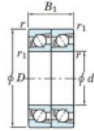

Roulement à bille simple rangée 7930-CDT-FY-JTEKT - 7930-CDT-FY-JTEKT

<https://www.123roulement.ch/roulement-palier/roulement-bille/simple-rangee/7930-cdt-fy-jtekt>

Boundary dimensions

Bearing No.	Boundary dimensions(mm)					Basic load ratings(kN)		Fatigue load factor		Limiting speeds(min-1)
	d	D	B	r1(mm)	r1(max)	C	C0	Ca	C1	Grease lub.
7930CDT FY	150	210	56	2	1	241	263	10.9	16.3	3700

CARACTÉRISTIQUES PRODUIT

Marque	JTEKT
N° Ean13	3616060658982
Diam. intérieur	150 mm
Diam. intérieur	5.906" inch
Diam. extérieur	210 mm
Diam. extérieur	8.268" inch
Epaisseur	56 mm
Epaisseur	2.205" inch
Vitesse limite	3700 rpm
Charge dynamique	241 kN
Charge statique	263 kN
Conditionnement	1

contact@123roulement.ch

+33 359 36 04 90

CRT4 de Lesquin 60 Rue Du Haut De Sainghin 59273 Fretin FRANCE