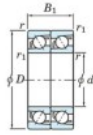

Roulement à bille simple rangée 7230-DT-FY-JTEKT - 7230-DT-FY-JTEKT

<https://www.123roulement.ch/roulement-palier/roulement-bille/simple-rangee/7230-dt-fy-jtekt>

Boundary dimensions

Bearing No.	Boundary dimensions(mm)					Basic load ratings(kN)		Fatigue load factor		Limiting speeds(min-1)
	d	D	B	r1(max)	r2(max)	C_r	C_{0r}	C₁₀	f₀	Grease Lub
7230DT FY	150	270	90	3	1.1	504	560	19.9	-	2100

CARACTÉRISTIQUES PRODUIT

Marque	JTEKT
N° Ean13	3616060659040
Diam. intérieur	150 mm
Diam. intérieur	5.906" inch
Diam. extérieur	270 mm
Diam. extérieur	10.63" inch
Epaisseur	90 mm
Epaisseur	3.543" inch
Vitesse limite	2100 rpm
Charge dynamique	504 kN
Charge statique	560 kN
Conditionnement	1

contact@123roulement.ch

+33 359 36 04 90

CRT4 de Lesquin 60 Rue Du Haut De Sainghin 59273 Fretin FRANCE