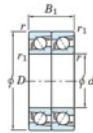

Roulement à bille simple rangée 7230-CDT-FY-JTEKT - 7230-CDT-FY-JTEKT

<https://www.123roulement.ch/roulement-palier/roulement-bille/simple-rangee/7230-cdt-fy-jtekt>

Boundary dimensions

Bearing No.	Boundary dimensions(mm)					Basic load ratings(kN)		Fatigue load factor		Limiting speeds(min-1)
	a	D	B	r1(mm)	r2(mm)	C_r	C_{0r}	C₁₀	f₀	Grease L₁₀
7230CDT FY	150	270	90	3	1.1	549	607	21.6	14.7	2900

CARACTÉRISTIQUES PRODUIT

Marque	JTEKT
N° Ean13	3616060659057
Diam. intérieur	150 mm
Diam. intérieur	5.906" inch
Diam. extérieur	270 mm
Diam. extérieur	10.63" inch
Epaisseur	90 mm
Epaisseur	3.543" inch
Vitesse limite	2900 rpm
Charge dynamique	549 kN
Charge statique	607 kN
Conditionnement	1

contact@123roulement.ch

+33 359 36 04 90

CRT4 de Lesquin 60 Rue Du Haut De Sainghin 59273 Fretin FRANCE