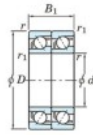

Roulement à bille simple rangée 7332-DT-FY-JTEKT - 7332-DT-FY-JTEKT

<https://www.123roulement.ch/roulement-palier/roulement-bille/simple-rangee/7332-dt-fy-jtekt>

Boundary dimensions

Bearing No.	Boundary dimensions(mm)					Basic load ratings(kN)		Fatigue load factor		Limiting speeds(min-1)
	d	D	B	r1(max)	r2(max)	C_r	C_{0r}	C₁₀	f₀	Grease lub.
7332DT FY	160	340	136	4	1.5	741	909	29.7	-	1700

CARACTÉRISTIQUES PRODUIT

Marque	JTEKT
N° Ean13	3616060659200
Diam. intérieur	160 mm
Diam. intérieur	6.299" inch
Diam. extérieur	340 mm
Diam. extérieur	13.386" inch
Epaisseur	136 mm
Epaisseur	5.354" inch
Vitesse limite	1700 rpm
Charge dynamique	741 kN
Charge statique	909 kN
Conditionnement	1

contact@123roulement.ch

+33 359 36 04 90

CRT4 de Lesquin 60 Rue Du Haut De Sainghin 59273 Fretin FRANCE