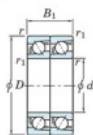

Roulement à bille simple rangée 7332-CDT-FY-JTEKT - 7332-CDT-FY-JTEKT

<https://www.123roulement.ch/roulement-palier/roulement-bille/simple-rangee/7332-cdt-fy-jtekt>

Boundary dimensions

Bearing No.	Boundary dimensions(mm)					Basic load ratings(kN)		Fatigue load factor		Limiting speeds(min-1)
	d	D	B	r1(mm)	r2(mm)	C	C0	Cu	f0	Grease lub.
7332CDT FY	160	340	136	4	1.5	800	980	32	14	2400

CARACTÉRISTIQUES PRODUIT

Marque	JTEKT
N° Ean13	3616060659217
Diam. intérieur	160 mm
Diam. extérieur	340 mm
Epaisseur	136 mm
Vitesse limite	2400 rpm
Charge dynamique	800 kN
Charge statique	980 kN
Conditionnement	1

contact@123roulement.ch

+33 359 36 04 90

CRT4 de Lesquin 60 Rue Du Haut De Sainghin 59273 Fretin FRANCE