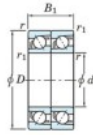

Roulement à bille simple rangée 7934-CDT-FY-JTEKT - 7934-CDT-FY-JTEKT

<https://www.123roulement.ch/roulement-palier/roulement-bille/simple-rangee/7934-cdt-fy-jtekt>

Boundary dimensions

Bearing No.	Boundary dimensions(mm)					Basic load ratings(kN)		Fatigue load factor		Limiting speeds(min-1)
	d	D	B	r1(max)	r1(min)	Cr	Cor	C0	f0	Grease Lub
7934CDT FY	170	230	56	2	1	255	302	11.5	16.6	3100

CARACTÉRISTIQUES PRODUIT

Marque	JTEKT
N° Ean13	3616060659231
Diam. intérieur	170 mm
Diam. intérieur	6.693" inch
Diam. extérieur	230 mm
Diam. extérieur	9.055" inch
Epaisseur	56 mm
Epaisseur	2.205" inch
Vitesse limite	3100 rpm
Charge dynamique	255 kN
Charge statique	302 kN
Conditionnement	1

contact@123roulement.ch

+33 359 36 04 90

CRT4 de Lesquin 60 Rue Du Haut De Sainghin 59273 Fretin FRANCE