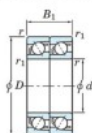

Roulement à bille simple rangée 7334-BDT-FY-JTEKT - 7334-BDT-FY-JTEKT

<https://www.123roulement.ch/roulement-palier/roulement-bille/simple-rangee/7334-bdt-fy-jtekt>

Boundary dimensions

Bearing No.	Boundary dimensions(mm)					Basic load ratings(kN)		Fatigue load limit(kN)	factor	Limiting speeds(min-1)
	d	D	B	r1max	r1min	Cy	C0y	C0		Grease Lub
7334BDT FY	170	360	144	4	1.5	721	888	28.2	-	1200

CARACTÉRISTIQUES PRODUIT

Marque	JTEKT
N° Ean13	3616060659316
Diam. intérieur	170 mm
Diam. extérieur	360 mm
Epaisseur	144 mm
Vitesse limite	1200 rpm
Charge dynamique	721 kN
Charge statique	888 kN
Conditionnement	1

contact@123roulement.ch

+33 359 36 04 90

CRT4 de Lesquin 60 Rue Du Haut De Sainghin 59273 Fretin FRANCE