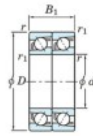

Roulement à bille simple rangée 7036-CDT-FY-JTEKT - 7036-CDT-FY-JTEKT

<https://www.123roulement.ch/roulement-palier/roulement-bille/simple-rangee/7036-cdt-fy-jtekt>

Boundary dimensions

Bearing No.	Boundary dimensions(mm)					Basic load ratings(kN)		Fatigue load factor		Limiting speeds(min-1)
	d	D	B	r1(max)	r1(min)	C0	C0r	C1	C2	Grease lub.
7036CDT FY	180	280	92	2.1	1.1	473	553	20.7	15.7	2600

CARACTÉRISTIQUES PRODUIT

Marque	JTEKT
N° Ean13	3616060659378
Diam. intérieur	180 mm
Diam. extérieur	280 mm
Epaisseur	92 mm
Vitesse limite	2600 rpm
Charge dynamique	473 kN
Charge statique	553 kN
Conditionnement	1

contact@123roulement.ch

+33 359 36 04 90

CRT4 de Lesquin 60 Rue Du Haut De Sainghin 59273 Fretin FRANCE