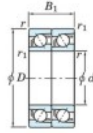

Roulement à bille simple rangée 7336-BDT-FY-JTEKT - 7336-BDT-FY-JTEKT

<https://www.123roulement.ch/roulement-palier/roulement-bille/simple-rangee/7336-bdt-fy-jtekt>

Boundary dimensions

Bearing No.	Boundary dimensions(mm)					Basic load ratings(kN)		Fatigue load factor	Limiting speeds(min-1)
	d	D	B	r1(mm)	r2(mm)	C0	C0*		
7336BDT FY	180	380	150	4	1.5	757	976	30.1	1100

CARACTÉRISTIQUES PRODUIT

Marque	JTEKT
N° Ean13	3616060659415
Diam. intérieur	180 mm
Diam. extérieur	380 mm
Epaisseur	150 mm
Vitesse limite	1100 rpm
Charge dynamique	757 kN
Charge statique	976 kN
Conditionnement	1

contact@123roulement.ch

+33 359 36 04 90

CRT4 de Lesquin 60 Rue Du Haut De Sainghin 59273 Fretin FRANCE