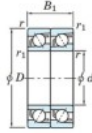

Roulement à bille simple rangée 7240-CDT-FY-JTEKT - 7240-CDT-FY-JTEKT

<https://www.123roulement.ch/roulement-palier/roulement-bille/simple-rangee/7240-cdt-fy-jtekt>

Boundary dimensions

Bearing No.	Boundary dimensions(mm)					Basic load ratings(kN)		Fatigue load factor		Limiting speeds(min-1)
	d	D	B	r1(mm)	r2(mm)	Cr	C0r	C0	f0	Grease Lub
7240CDT FY	200	360	116	4	1.5	718	921	28.4	15.1	2100

CARACTÉRISTIQUES PRODUIT

Marque	JTEKT
N° Ean13	3616060659613
Diam. intérieur	200 mm
Diam. extérieur	360 mm
Epaisseur	116 mm
Vitesse limite	2100 rpm
Charge dynamique	718 kN
Charge statique	921 kN
Conditionnement	1

contact@123roulement.ch

+33 359 36 04 90

CRT4 de Lesquin 60 Rue Du Haut De Sainghin 59273 Fretin FRANCE